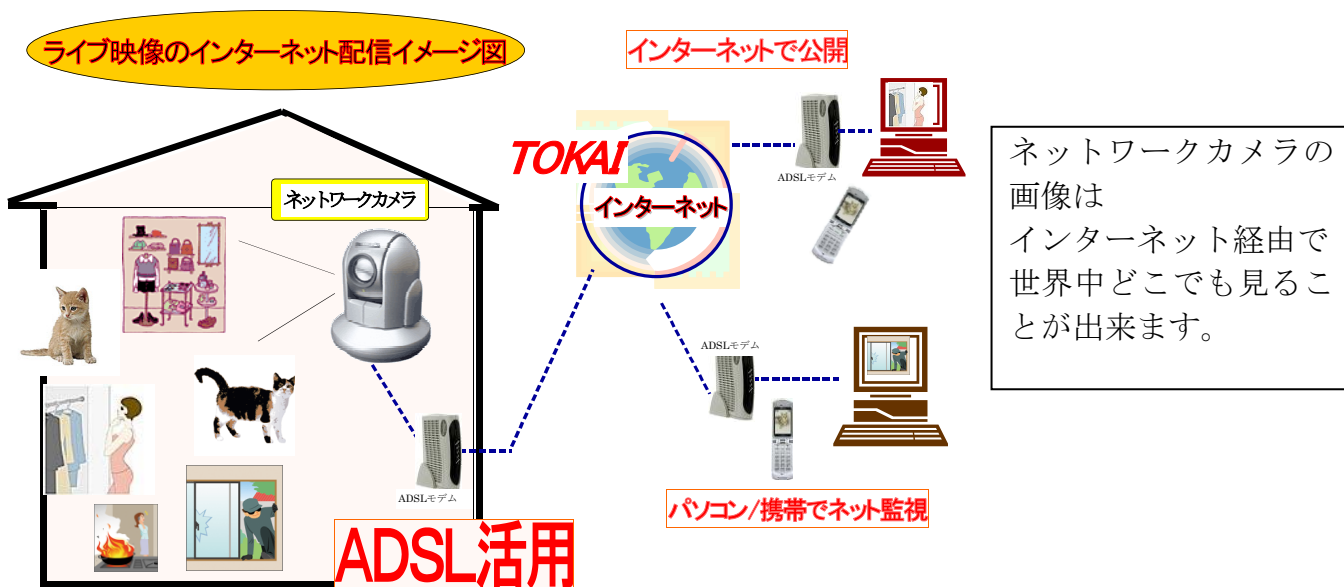

ネットワークカメラのご案内

あなたのお店をインターネットでライブ公開しませんか

インターネットの利用方法の一つとして、ネットワークカメラによる遠隔監視や商品やお店の様子等を動画でインターネット配信活用が注目を集めております。以前はインターネットでの動画配信や遠隔地の事務所、倉庫などをカメラで監視またはするためには100万円近くの費用が必要でしたが、PC関連商品の低価格化により、インターネット環境さえあれば50,000円ほどの予算から、パソコンや携帯電話での監視やお店のネット公開が可能となりました。

店内の様子や、商品、ペット、をインターネットでライブ公開することや、パスワード管理により特定の人だけに、お預かりした、お子様やペットの様子ご老人の様子を、インターネットで動画による配信・受信することが出来ます

Panasonic ネットカメラは本体が35,000円ほどからですがどのカメラも、「パン/チルト」「音声の双方向通信」「ナイトビュー機能」や動作検知での検知画像をEメールで転送も可能な優れものです。高価なカメラは、画像解像度が良く、より鮮明な画像や「42倍ズーム」が可能な機種もあります。さらに専用録画プログラムを追加すればパソコンにカメラ画像の録画も出来ます。当社の体験コーナーでは是非一度ご覧ください。